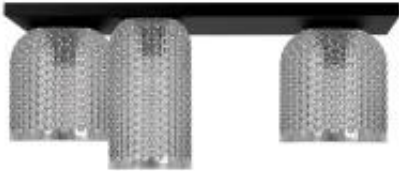

Link do produktu: <https://prosperito-sklep.pl/industrialna-lampa-sufitowa-3-klosze-p-4845.html>

Industrialna lampa sufitowa - 3 klosze

Cena brutto	420,00 zł
Cena netto	341,46 zł
Dostępność	dostępny
Czas wysyłki	3 do 6 dni
Numer katalogowy	K-5636
Kod producenta	K-5636
Kod EAN	5901425527262
Producent	KAJA ALFRED OLSZEWSKI
Jednostka	szt.

Opis produktu

Lampa sufitowa INGA K-5636 - nowoczesne oświetlenie do eleganckich wnętrz

Lampa sufitowa INGA K-5636 to połączenie nowoczesnego designu, funkcjonalności i ponadczasowej elegancji. Trzy punkty świetlne z gwintem E27 oraz możliwość zastosowania żarówek LED o mocy do 15W pozwalają na uzyskanie komfortowego i równomiernego oświetlenia w salonie, jadalni, kuchni lub nad stołem. Grafitowe, szklane klosze w zestawieniu z czarną, metalową konstrukcją malowaną proszkowo tworzą spójną i efektowną całość, która podkreśla nowoczesny oraz loftowy charakter wnętrza, nie przytłaczając przestrzeni.

Specyfikacja techniczna

Parametry ogólne

Seria: INGA
Typ: lampa sufitowa
Materiał: metal, szkło
Kolor: grafitowy, czarny
Stopień ochrony: IP20

Źródło światła

Rodzaj gwintu: E27
Liczba źródeł światła: 3
Maksymalna moc żarówki: 15W LED
Źródła światła w komplecie: nie
Wymienne źródło światła: tak
Barwa światła: zależna od żarówki
Podział na dwa włączniki: 2+1

Wymiary

Wysokość: 28 cm
Szerokość: 62 cm
Głębokość: 28 cm
Wymiary klosza: ø14 cm, ø18 cm

Design i zastosowanie

- **Nowoczesna forma** – grafitowe, szklane klosze i czarna metalowa konstrukcja tworzą elegancki, minimalistyczny design.