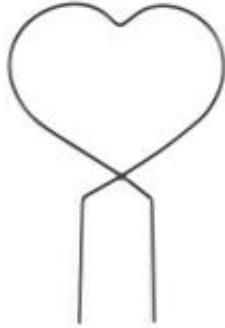

Link do produktu: <https://prosperito-sklep.pl/podpora-do-kwiatow-w-ksztalcie-serca-p-1037.html>

Podpora do kwiatów w kształcie serca

Cena brutto	19,55 zł
Cena netto	15,89 zł
Dostępność	dostępny
Czas wysyłki	7 dni roboczych
Numer katalogowy	KAPAGA_278
Kod producenta	KAPAGA_278
Producent	Kapaga

Opis produktu

Podpora do kwiatów w kształcie serca

Podpora do roślin ogrodowych lub doniczkowych w kształcie serca. Idealnie zabezpieczy kwiaty lub pnącza przed złamaniem lub uszkodzeniem, doskonale nadaje się do podtrzymywania todyg. Podpora wykonana z grubego drutu stalowego, lakierowanego na kolor zielony

Wymiary:

- wysokość: 34 cm
- szerokość: 23 cm
- grubość: 4 mm

kolor: ciemnozielony